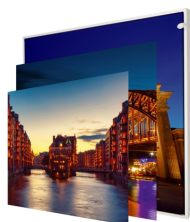

Informa Informa LC - Rahmen ws + 3x Städte Deu

Rahmen ws mit Bildercollection 3

SVS-Artikel-Nr.:	FP407
EAN	0054047445591
Maße (LxBxH)	500 x 500 x 45 mm, 5230 g
UVP	219,60 EUR

Die Ausstattung im Überblick:

- 18mm dicker Rahmen mit PVC Umrandung
- 2 Meter Stromkabel mit An-/Aus-Schalter
- 27 langlebige LEDs
- Rahmen in 3 Farben erhältlich, Holz Optik, Schwarz Matt und Weiß Matt
- Set bestehend aus 3 Motiven von deutschen Städten