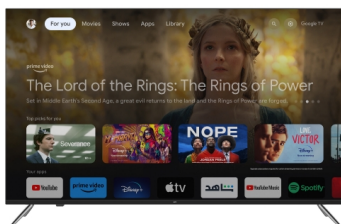

Produktkatalog TV

Smart TV

SVS GmbH
Gördelingerstr. 47, D-38100 Braunschweig
www.svs-vertrieb.de

 @SVS_GmbH

EKO LED Smart TV, Google TV

32 Zoll / 80 cm HD Fernseher

Die Ausstattung im Überblick:

- Streamen von Netflix, prime Video und Disney+
- HD Triple Tuner
- 32 Zoll Displaydiagonale
- Smart TV mit Google TV
- Stereosound 2x 8 W

SVS-Artikel-Nr.:	T4333
EAN	9351521023636
Maße (LxBxH)	180 x 736 x 475 mm, 3600 g
UVP	239,00 EUR

EKO LED Smart TV, Google TV, HDR

50 Zoll / 126 cm 4K UHD Fernseher

Die Ausstattung im Überblick:

- Streamen von Netflix, prime Video und Disney+
- HD Triple Tuner
- HDR Unterstützung
- Smart TV mit Google TV
- Stereosound 2x 10 W

SVS-Artikel-Nr.:	T4335
EAN	9351521023667
Maße (LxBxH)	265 x 1116 x 707 mm, 9100 g
UVP	449,00 EUR

EKO LED Smart TV, Google TV, HDR

55 Zoll / 139 cm 4K UHD Fernseher

Die Ausstattung im Überblick:

- Streamen von Netflix, prime Video und Disney+
- HD Triple Tuner
- HDR Unterstützung
- Smart TV mit Google TV
- Stereosound 2x 10 W

SVS-Artikel-Nr.:	T4336
EAN	9351521023650
Maße (LxBxH)	265 x 1231 x 774 mm, 11000 g
UVP	499,00 EUR

EKO LED Smart TV, VIDAA TV

32 Zoll / 80 cm HD Fernseher

Die Ausstattung im Überblick:

- Streamen von Netflix, prime Video und Disney+
- HD Triple Tuner
- 32 Zoll Displaydiagonale
- Smart TV mit VIDAA Betriebssystem
- Stereosound 2x 8 W