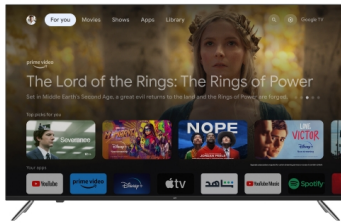

Produktkatalog TV

Smart TV

SVS GmbH
Gördelingerstr. 47, D-38100 Braunschweig
www.svs-vertrieb.de

 @SVS_GmbH

EKO LED Smart TV, Google TV

32 Zoll / 80 cm HD Fernseher

Die Ausstattung im Überblick:

- Streamen von Netflix, prime Video und Disney+
- HD Triple Tuner
- 32 Zoll Displaydiagonale
- Smart TV mit Google TV
- Stereosound 2x 8 W

SVS-Artikel-Nr.:	T4333
EAN	9351521023636
Maße (LxBxH)	180 x 736 x 475 mm, 3600 g
UVP	239,00 EUR

EKO LED Smart TV, Google TV, HDR

50 Zoll / 126 cm 4K UHD Fernseher

Die Ausstattung im Überblick:

- Streamen von Netflix, prime Video und Disney+
- HD Triple Tuner
- HDR Unterstützung
- Smart TV mit Google TV
- Stereosound 2x 10 W

SVS-Artikel-Nr.:	T4335
EAN	9351521023667
Maße (LxBxH)	265 x 1116 x 707 mm, 9100 g
UVP	449,00 EUR

EKO LED Smart TV, Google TV, HDR

55 Zoll / 139 cm 4K UHD Fernseher

Die Ausstattung im Überblick:

- Streamen von Netflix, prime Video und Disney+
- HD Triple Tuner
- HDR Unterstützung
- Smart TV mit Google TV
- Stereosound 2x 10 W

SVS-Artikel-Nr.:	T4336
EAN	9351521023650
Maße (LxBxH)	265 x 1231 x 774 mm, 11000 g
UVP	499,00 EUR

EKO LED Smart TV, VIDAA TV

32 Zoll / 80 cm HD Fernseher

Die Ausstattung im Überblick:

- Streamen von Netflix, prime Video und Disney+
- HD Triple Tuner
- 32 Zoll Displaydiagonale
- Smart TV mit VIDAA Betriebssystem
- Stereosound 2x 8 W