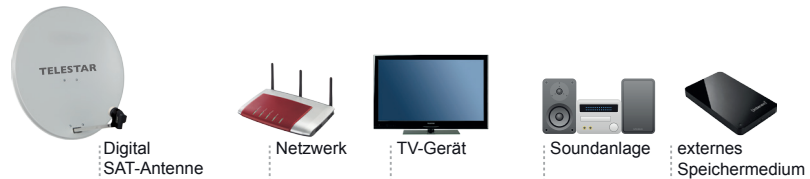

OPTIONAL ERHÄLTlich:

W-LAN Dongle
77-9407-00

TELESTAR-DIGITAL GmbH
Am Weiher 14
D-56766 Ulmen/GERMANY

Telefon +49 -(0) 26 76 / 9 52 00
Telefax +49 -(0) 26 76 / 9 52 01 00
E-mail Verkauf@teletstar.de

Lieferumfang

IMPERIAL HD 7i Twin, Fernbedienung (inkl. Batterien), Stromversorgung, Bedienungsanleitung

Gerät (B x H x T)

Maße [cm]	20 x 4 x 13
Gewicht	0,3kg

IMPERIAL HD 7i twin
Art.Nr.: 77-561-00

4 024035 775616