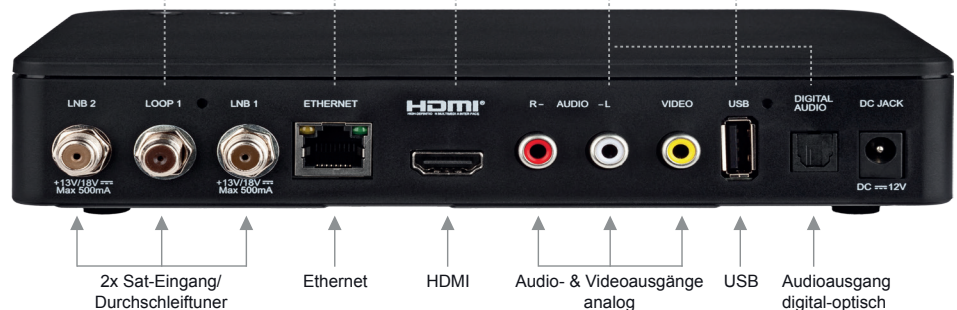

OPTIONAL ERHÄLTlich:

W-LAN Dongle
77-9407-00

TELESTAR-DIGITAL GmbH
Am Weiher 14
D-56766 Ulmen/GERMANY

Telefon +49 -(0) 26 76 / 9 52 00
Telefax +49 -(0) 26 76 / 9 52 01 00
E-mail Verkauf@teletstar.de

Lieferumfang

IMPERIAL HD 7i Twin, Fernbedienung (inkl. Batterien), Stromversorgung, Bedienungsanleitung

Gerät (B x H x T)

Maße [cm]	20 x 4 x 13
Gewicht	0,3kg

IMPERIAL HD 7i twin
Art.Nr.: 77-561-00

4 024035 775616