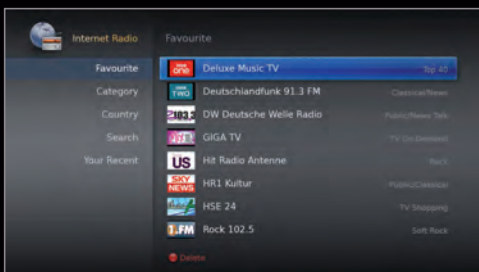

*HD+ Karte nur gültig in der Bundesrepublik Deutschland.

**tv tv Services ist der führende europäische anbieter digitaler TV-Programminformation.

READY FOR
maxdome

1 | TV Portal

2 | Tagesschau

3 | ZDF Mediathek

4 | Internet Radio

5 | maxdome

6 | Wikipedia

TV-Portal

Das neue Humax TV-Portal liefert die innovative Lösung zur Zusammenführung von herkömmlichem Digitalfernsehen, hochauflösendem HDTV und internetbasierten Medienangeboten*. Der iCord® HD+ verbindet Internet und Fernsehen und führt über das TV-Portal (1) das Beste aus den beiden Medien-Welten zusammen: Und das ganz bequem und komfortabel über die Fernbedienung Ihres Humax Receivers. So stehen zum Beispiel über die Mediatheken von ARD und ZDF (2–3) viele interaktive Zusatzinformationen für den Zuschauer bereit. Mit dem Internet-Radio (4) können Sie über 3.000 Sender online und kostenlos hören. Durch maxdome ready (5) – der größten Online-Videothek Deutschlands mit über 20.000 Inhalten – haben Sie die Möglichkeit, zukünftig auch auf dieses Premium Video-on-Demand Portal zu zugreifen. Und mit Wikipedia (6) haben Sie Zugang zur größten Online-Enzyklopädie und zur interaktiven Bilder-Galerie Flickr. Mit HD-Text steht ab 2010 eine hochauflösende, optisch anspruchsvolle und einfacher zu navigierende Variante der Teletext- bzw. Videotext-Angebote zur Verfügung. Durch den dynamischen Aufbau der Humax Receiver ist eine Erweiterung des Portals für diese neuen Angebote jederzeit möglich. Fernsehen mit allen Möglichkeiten – dank der Integration unserer High-End-Receiver in bestehende Heimnetzwerke. Über DLNA wird es so möglich, auf die Inhalte der iCord® HD+ Festplatte etwa per PC oder mit weiteren entsprechend geeigneten Humax Receivern zuzugreifen.