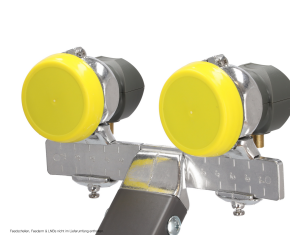

Multifeedschiene

max. 14°

- Multifeedschelle bis 14° Satellitenabstand
- Geeignet für Humax Multifeedschelle
- Geeignet für Humax Satellitenspiegel
- Gefertigt aus Aluminium

Artikelnummer: **E0752**
EAN: 4043745207521
UVP: 15,90 EUR
EK: nach Login

Artikel-Abmessungen (LxBxH): 192 x 27 x 10 mm
Gewicht (netto): 65 g
Karton-Abmessungen (LxBxH): 255 x 63 x 20 mm
Gewicht (brutto): 80 g

SVS-Artnr. E0752

4043745207521

SVS GmbH
Gördelingerstr. 47, D-38100 Braunschweig
www.svs-vertrieb.de