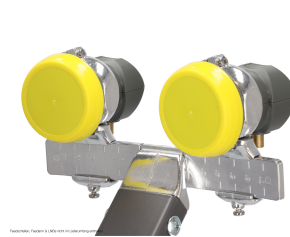

Multifeedschiene

max. 14°

- Multifeedschelle bis 14° Satellitenabstand
- Geeignet für Humax Multifeedschelle
- Geeignet für Humax Satellitenspiegel
- Gefertigt aus Aluminium

Artikelnummer: **E0752**
EAN: 4043745207521
UVP: 15,90 EUR
EK: nach Login

Artikel-Abmessungen (LxBxH): 192 x 27 x 10 mm
Gewicht (netto): 65 g
Karton-Abmessungen (LxBxH): 255 x 63 x 20 mm
Gewicht (brutto): 80 g

SVS-Artnr. E0752

4043745207521

SVS GmbH
Gördelingerstr. 47, D-38100 Braunschweig
www.svs-vertrieb.de