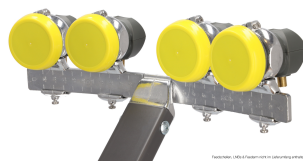

Multifeedschiene

max. 24°

- Multifeedschelle bis 24° Satellitenabstand
- Geeignet für Humax Multifeedschelle
- Geeignet für Humax Satellitenspiegel
- Gefertigt aus Aluminium

Artikelnummer: **E0754**
EAN: 4043745207545
UVP: 16,90 EUR
EK: nach Login

Artikel-Abmessungen (LxBxH): 323 x 27 x 27 mm
Gewicht (netto): 135 g
Karton-Abmessungen (LxBxH): 400 x 64 x 30 mm
Gewicht (brutto): 160 g

SVS-Artnr. E0754

4043745207545

SVS GmbH
Gördelingerstr. 47, D-38100 Braunschweig
www.svs-vertrieb.de