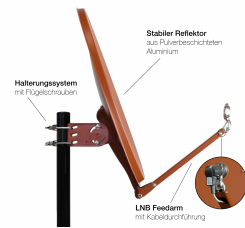

Professional 65 cm

Alu Satellitenspiegel ziegelrot

- Stabiler Satellitenspiegel mit 65 cm Diagonale
- Standard 40 mm Feedaufnahme für LNBS
- Schnelle und einfache Montage dank Flügelschrauben
- Gefertigt im Alu-Druckgussverfahren mit hochwertigem Halterungssystem
- 20 Jahre Garantie

Artikelnummer: **E0763**
EAN: 4043745207637
UVP: 109,99 EUR
EK: nach Login