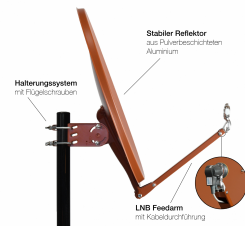

Professional 65 cm

Alu Satellitenspiegel ziegelrot

- Stabiler Satellitenspiegel mit 65 cm Diagonale
- Standard 40 mm Feedaufnahme für LNBS
- Schnelle und einfache Montage dank Flügelschrauben
- Gefertigt im Alu-Druckgussverfahren mit hochwertigem Halterungssystem
- 20 Jahre Garantie

Artikelnummer: **E0763**
EAN: 4043745207637
UVP: 139,99 EUR
EK: nach Login