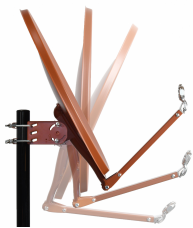

Professional 65 cm

Alu Satellitenspiegel ziegelrot

- Stabiler Satellitenspiegel mit 65 cm Diagonale
- Standard 40 mm Feedaufnahme für LNBS
- Schnelle und einfache Montage dank Flügelschrauben
- Gefertigt im Alu-Druckgussverfahren mit hochwertigem Halterungssystem
- 20 Jahre Garantie

Artikelnummer: **E0763**
EAN: 4043745207637
UVP: 109,99 EUR
EK: nach Login