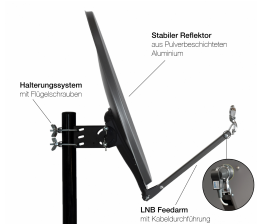

Professional 65 cm

Alu Satellitenspiegel anthrazit

- Stabiler Satellitenspiegel mit 65 cm Diagonale
- Standard 40 mm Feedaufnahme für LNBs
- Schnelle und einfache Montage dank Flügelschrauben
- Gefertigt im Alu-Druckgussverfahren mit hochwertigem Halterungssystem
- 20 Jahre Garantie

Artikelnummer: **E0764**
EAN: 4043745207644
UVP: 139,99 EUR
EK: nach Login

Artikel-Abmessungen (LxBxH): 700 x 630 x 120 mm
Gewicht (netto): 2730 g
Karton-Abmessungen (LxBxH): 755 x 140 x 875 mm
Gewicht (brutto): 5000 g