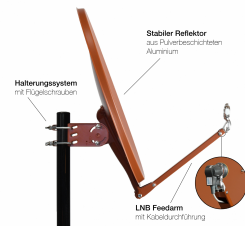

Professional 75 cm

Alu Satellitenspiegel ziegelrot

- Stabiler Satellitenspiegel mit 75 cm Diagonale
- Standard 40 mm Feedaufnahme für LNBS
- Schnelle und einfache Montage dank Flügelschrauben
- Gefertigt im Alu-Druckgussverfahren mit hochwertigem Halterungssystem
- 20 Jahre Garantie

Artikelnummer: **E0773**
EAN: 4043745207736
UVP: 159,99 EUR
EK: nach Login