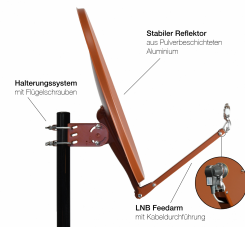

Professional 90 cm

Alu Satellitenspiegel ziegelrot

- Stabiler Satellitenspiegel mit 90 cm Diagonale
- Standard 40 mm Feedaufnahme für LNBS
- Schnelle und einfache Montage dank Flügelschrauben
- Gefertigt im Alu-Druckgussverfahren mit hochwertigem Halterungssystem
- 20 Jahre Garantie

Artikelnummer: **E0793**
EAN: 4043745207934
UVP: 229,99 EUR
EK: nach Login