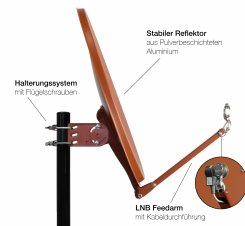

Professional 90 cm

Alu Satellitenspiegel ziegelrot

- Stabiler Satellitenspiegel mit 90 cm Diagonale
- Standard 40 mm Feedaufnahme für LNBS
- Schnelle und einfache Montage dank Flügelschrauben
- Gefertigt im Alu-Druckgussverfahren mit hochwertigem Halterungssystem
- 20 Jahre Garantie

Artikelnummer: **E0793**
EAN: 4043745207934
UVP: 189,99 EUR
EK: nach Login

Artikel-Abmessungen (LxBxH): 980 x 900 x 150 mm
Gewicht (netto): 4716 g
Karton-Abmessungen (LxBxH): 1060 x 160 x 1130 mm
Gewicht (brutto): 9000 g