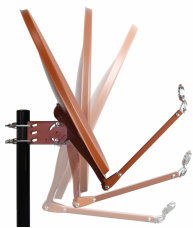

Professional 90 cm

Alu Satellitenspiegel ziegelrot

- Stabiler Satellitenspiegel mit 90 cm Diagonale
- Standard 40 mm Feedaufnahme für LNBS
- Schnelle und einfache Montage dank Flügelschrauben
- Gefertigt im Alu-Druckgussverfahren mit hochwertigem Halterungssystem
- 20 Jahre Garantie

Artikelnummer: **E0793**
EAN: 4043745207934
UVP: 229,99 EUR
EK: nach Login