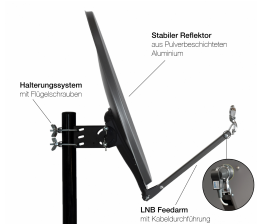

Professional 90 cm

Alu Satellitenspiegel anthrazit

- Stabiler Satellitenspiegel mit 90 cm Diagonale
- Standard 40 mm Feedaufnahme für LNBS
- Schnelle und einfache Montage dank Flügelschrauben
- Gefertigt im Alu-Druckgussverfahren mit hochwertigem Halterungssystem
- 20 Jahre Garantie

Artikelnummer: **E0794**
EAN: 4043745207941
UVP: 229,99 EUR
EK: nach Login

Artikel-Abmessungen (LxBxH): 980 x 900 x 150 mm
Gewicht (netto): 4716 g
Karton-Abmessungen (LxBxH): 1060 x 160 x 1130 mm
Gewicht (brutto): 9000 g