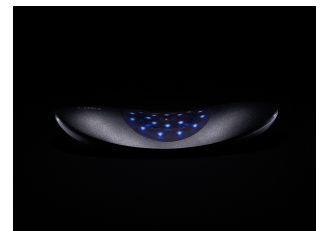

R2

Rückenpflege

- Ergonomisch für Körperkurven ausgelegt
- Zwei leistungsstarke Motoren 3000 U / min
- Vibrationsmassage
- Wärmetherapie
- ABS- und PCU-Materialien, die mehr als 200 kg Gewicht tragen

Artikelnummer: **EM006**
EAN: 4895213400213
UVP: 219,00 EUR
EK: nach Login

Artikel-Abmessungen (LxBxH): 20 x 400 x 220 mm
Gewicht (netto): 1500 g
Karton-Abmessungen (LxBxH): 305 x 440 x 100 mm
Gewicht (brutto): 2600 g

SVS GmbH
Gördelingerstr. 47, D-38100 Braunschweig
www.svs-vertrieb.de