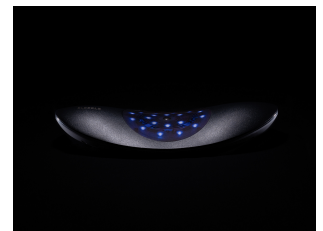

R2

Rückenpflege

- Ergonomisch für Körperkurven ausgelegt
- Zwei leistungsstarke Motoren 3000 U / min
- Vibrationsmassage
- Wärmetherapie
- ABS- und PCU-Materialien, die mehr als 200 kg Gewicht tragen

Artikelnummer: **EM006**
EAN: 4895213400213
UVP: 219,00 EUR
EK: nach Login

Artikel-Abmessungen (LxBxH): 20 x 400 x 220 mm
Gewicht (netto): 1500 g
Karton-Abmessungen (LxBxH): 305 x 440 x 100 mm
Gewicht (brutto): 2600 g

SVS-Artnr. EM006

4895213400213

SVS GmbH
Gördelingerstr. 47, D-38100 Braunschweig
www.svs-vertrieb.de