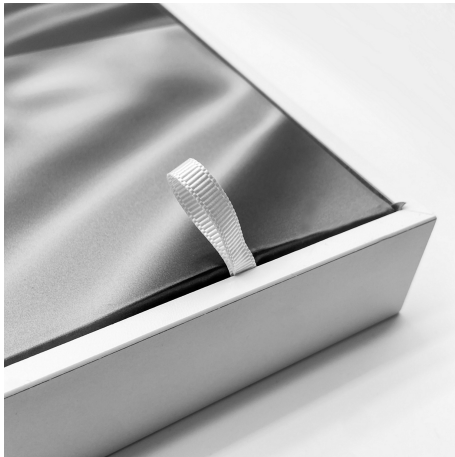

Informa LED Rahmen Leuchtbild, weiß

27 LEDs, Rahmen aus MDF Material, Weiß Matt

SVS-Artikel-Nr.	FP002
EAN	0096224595583
Preis	nach Login

Die Ausstattung im Überblick:

- Motive einfach austauschen
- Hochwertiger MDF Rahmen
- 18mm dicker Rahmen mit PVC Umrandung
- 27 langlebige LEDs
- 2 Meter Stromkabel mit An-/Aus-Schalter

SVS-Artnr. FP002

0096224595583

Artikel-Abmessungen (LxBxH):	500 x 500 x 45 mm
Gewicht netto:	3880 g
Karton-Abmessungen (LxBxH):	550 x 550 x 70 mm
Gewicht brutto:	4000 g

SVS GmbH
Gördelingerstr. 47, D-38100 Braunschweig
www.svs-vertrieb.de