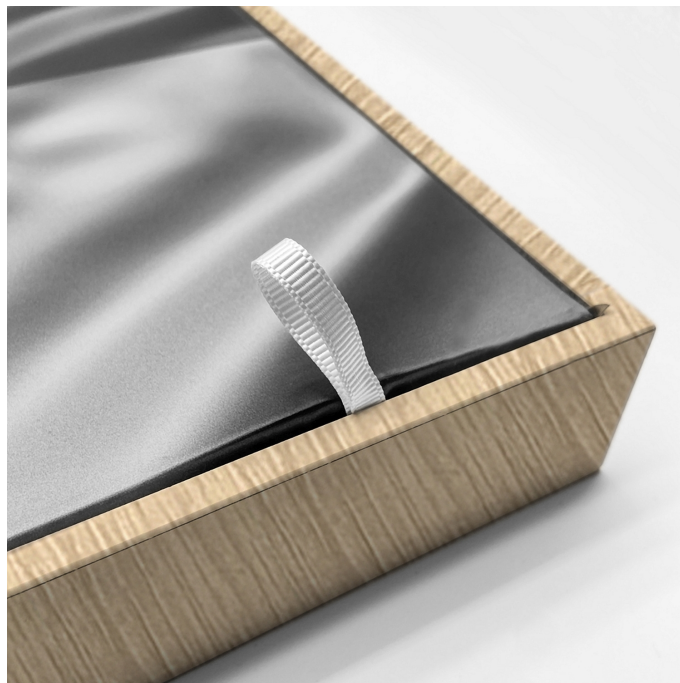

# Informa LED Bilderrahmen

27 LEDs, Rahmen aus MDF Material, Holz Optik

- Motive einfach austauschen
- Hochwertiger MDF Rahmen
- 18mm dicker Rahmen mit PVC Umrandung
- 27 langlebige LEDs
- 2 Meter Stromkabel mit An-/Aus-Schalter

Artikelnummer: **FP003**  
EAN: 0096224595590  
UVP: 129,90 EUR  
EK: nach Login

Artikel-Abmessungen (LxBxH): 500 x 500 x 45 mm  
Gewicht (netto): 3880 g  
Karton-Abmessungen (LxBxH): 550 x 550 x 70 mm  
Gewicht (brutto): 4000 g