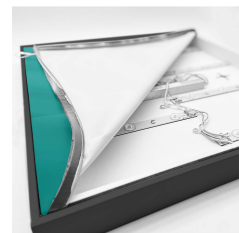

Artikelnummer: **FP400**
EAN: 0054047445522
UVP: 219,60 EUR
EK: nach Login