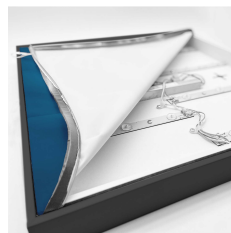

Artikelnummer: **FP400**
EAN: 0054047445522
UVP: 219,60 EUR
EK: nach Login