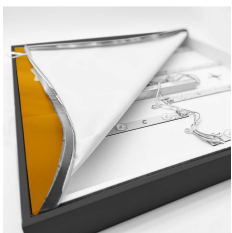

Artikelnummer: **FP400**
EAN: 0054047445522
UVP: 219,60 EUR
EK: nach Login