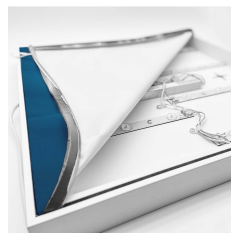

Artikelnummer: **FP401**
EAN: 0054047445539
UVP: 219,60 EUR
EK: nach Login