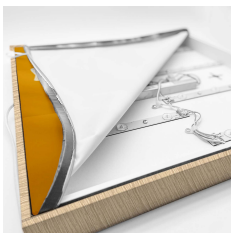

Artikelnummer: **FP402**
EAN: 0054047445546
UVP: 219,60 EUR
EK: nach Login