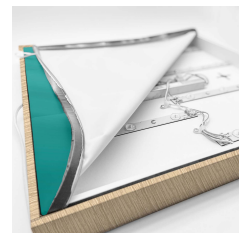

Artikelnummer: **FP402**
EAN: 0054047445546
UVP: 219,60 EUR
EK: nach Login