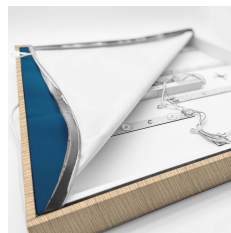

Artikelnummer: **FP402**
EAN: 0054047445546
UVP: 219,60 EUR
EK: nach Login