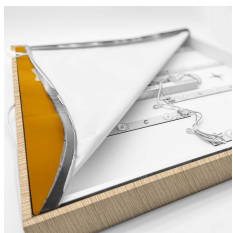

Artikelnummer: **FP402**
EAN: 0054047445546
UVP: 219,60 EUR
EK: nach Login