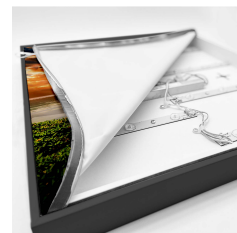

Informa Informa LC - Rahmen sw + 3x Asien

Rahmen sw mit Bildercollection 2

- 18mm dicker Rahmen mit PVC Umrandung
- 2 Meter Stromkabel mit An-/Aus-Schalter
- 27 langlebige LEDs
- Rahmen in 3 Farben erhältlich, Holz Optik, Schwarz Matt und Weiß Matt
- Set bestehend aus 3 Asien Motiven und einem Bilderrahmen

Artikelnummer: **FP403**
EAN: 0054047445553
UVP: 219,60 EUR
EK: nach Login