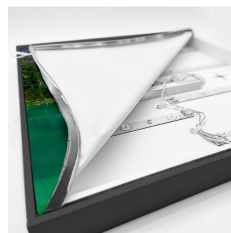

Informa Informa LC - Rahmen sw + 3x Asien

Rahmen sw mit Bildercollection 2

- 18mm dicker Rahmen mit PVC Umrandung
- 2 Meter Stromkabel mit An-/Aus-Schalter
- 27 langlebige LEDs
- Rahmen in 3 Farben erhältlich, Holz Optik, Schwarz Matt und Weiß Matt
- Set bestehend aus 3 Asien Motiven und einem Bilderrahmen

Artikelnummer: **FP403**
EAN: 0054047445553
UVP: 219,60 EUR
EK: nach Login