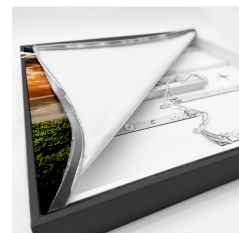

Informa Informa LC - Rahmen sw + 3x Asien

Rahmen sw mit Bildercollection 2

- 18mm dicker Rahmen mit PVC Umrandung
- 2 Meter Stromkabel mit An-/Aus-Schalter
- 27 langlebige LEDs
- Rahmen in 3 Farben erhältlich, Holz Optik, Schwarz Matt und Weiß Matt
- Set bestehend aus 3 Asien Motiven und einem Bilderrahmen

Artikelnummer: **FP403**
EAN: 0054047445553
UVP: 219,60 EUR
EK: nach Login