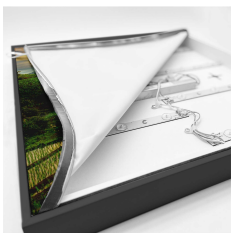

Informa Informa LC - Rahmen sw + 3x Asien

Rahmen sw mit Bildercollection 2

- 18mm dicker Rahmen mit PVC Umrandung
- 2 Meter Stromkabel mit An-/Aus-Schalter
- 27 langlebige LEDs
- Rahmen in 3 Farben erhältlich, Holz Optik, Schwarz Matt und Weiß Matt
- Set bestehend aus 3 Asien Motiven und einem Bilderrahmen

Artikelnummer: **FP403**
EAN: 0054047445553
UVP: 219,60 EUR
EK: nach Login