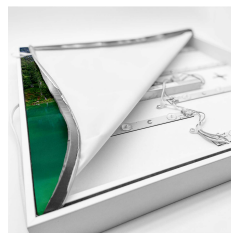

Artikelnummer: **FP404**
EAN: 0054047445560
UVP: 219,60 EUR
EK: nach Login