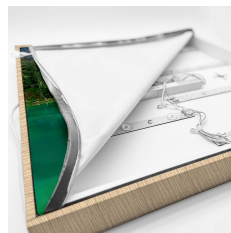

Informa Informa LC - Holz Flora 3x Asien

Rahmen Holz + Bildercollection 2

- 18mm dicker Rahmen mit PVC Umrandung
- 2 Meter Stromkabel mit An-/Aus-Schalter
- 27 langlebige LEDs
- Rahmen in 3 Farben erhältlich, Holz Optik, Schwarz Matt und Weiß Matt
- Set bestehend aus 3 Asien Motiven und einem Bilderrahmen

Artikelnummer: **FP405**
EAN: 0054047445577
UVP: 219,60 EUR
EK: nach Login

Artikel-Abmessungen (LxBxH): 500 x 500 x 45 mm
Gewicht (netto): 5230 g
Karton-Abmessungen (LxBxH): 550 x 550 x 85 mm
Gewicht (brutto): 5500 g