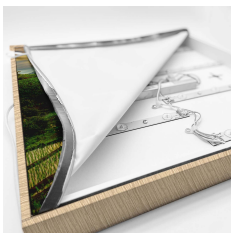

Artikelnummer: **FP405**
EAN: 0054047445577
UVP: 219,60 EUR
EK: nach Login