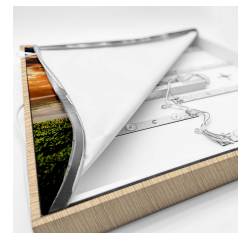

Artikelnummer: **FP405**
EAN: 0054047445577
UVP: 219,60 EUR
EK: nach Login