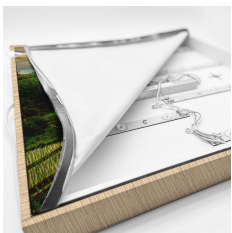

Informa Informa LC - Holz Flora 3x Asien

Rahmen Holz + Bildercollection 2

- 18mm dicker Rahmen mit PVC Umrandung
- 2 Meter Stromkabel mit An-/Aus-Schalter
- 27 langlebige LEDs
- Rahmen in 3 Farben erhältlich, Holz Optik, Schwarz Matt und Weiß Matt
- Set bestehend aus 3 Asien Motiven und einem Bilderrahmen

Artikelnummer: **FP405**
EAN: 0054047445577
UVP: 219,60 EUR
EK: nach Login

Artikel-Abmessungen (LxBxH): 500 x 500 x 45 mm
Gewicht (netto): 5230 g
Karton-Abmessungen (LxBxH): 550 x 550 x 85 mm
Gewicht (brutto): 5500 g