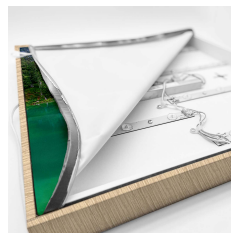

Artikelnummer: **FP405**
EAN: 0054047445577
UVP: 219,60 EUR
EK: nach Login