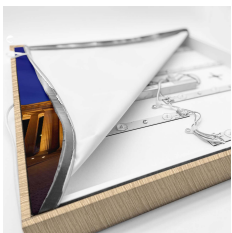

Artikelnummer: **FP408**
EAN: 0054047445607
UVP: 219,60 EUR
EK: nach Login