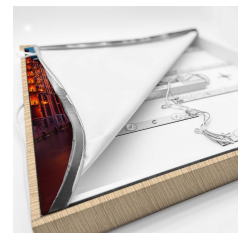

Artikelnummer: **FP408**
EAN: 0054047445607
UVP: 219,60 EUR
EK: nach Login