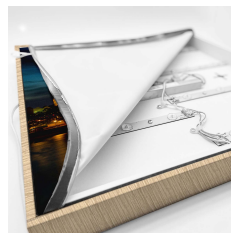

Artikelnummer: **FP408**
EAN: 0054047445607
UVP: 219,60 EUR
EK: nach Login