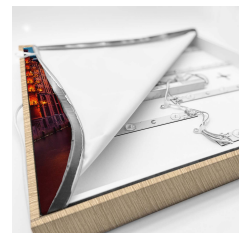

Artikelnummer: **FP408**
EAN: 0054047445607
UVP: 219,60 EUR
EK: nach Login