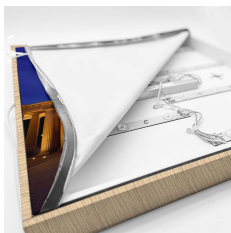

Informa Informa LC - Holz Flora 3x Städte Deu

Rahmen Holz + Bildercollection 3

- 18mm dicker Rahmen mit PVC Umrandung
- 2 Meter Stromkabel mit An-/Aus-Schalter
- 27 langlebige LEDs
- Rahmen in 3 Farben erhältlich, Holz Optik, Schwarz Matt und Weiß Matt
- Set bestehend aus 3 Motiven von deutschen Städten

Artikelnummer: **FP408**
EAN: 0054047445607
UVP: 219,60 EUR
EK: nach Login

Artikel-Abmessungen (LxBxH): 500 x 500 x 45 mm
Gewicht (netto): 5230 g
Karton-Abmessungen (LxBxH): 550 x 550 x 85 mm
Gewicht (brutto): 5500 g