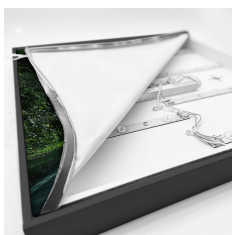

Artikelnummer: **FP409**
EAN: 0054047445614
UVP: 219,60 EUR
EK: nach Login