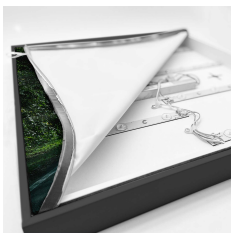

Artikelnummer: **FP409**
EAN: 0054047445614
UVP: 219,60 EUR
EK: nach Login