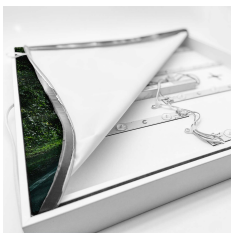

Artikelnummer: **FP410**
EAN: 0054047445621
UVP: 219,60 EUR
EK: nach Login