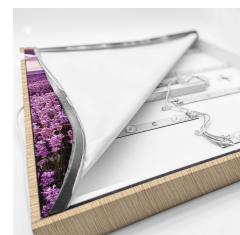

Artikelnummer: **FP411**
EAN: 0054047445638
UVP: 219,60 EUR
EK: nach Login