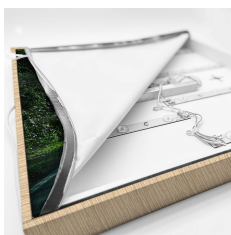

Artikelnummer: **FP411**
EAN: 0054047445638
UVP: 219,60 EUR
EK: nach Login