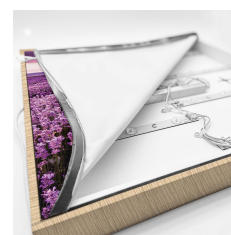

Artikelnummer: **FP411**
EAN: 0054047445638
UVP: 219,60 EUR
EK: nach Login