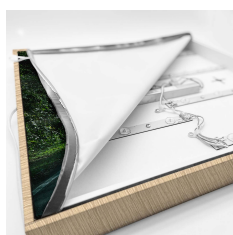

Artikelnummer: **FP411**
EAN: 0054047445638
UVP: 219,60 EUR
EK: nach Login