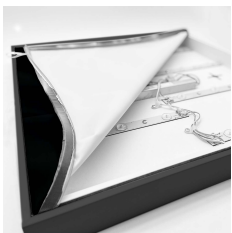

Artikelnummer: **FP412**
EAN: 0054047445645
UVP: 219,60 EUR
EK: nach Login