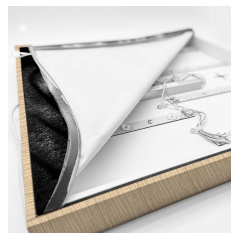

# Informa Informa LC - Holz Flora 3x Tiere Afrika

Rahmen Holz + Bildercollection 5

- 18mm dicker Rahmen mit PVC Umrandung
- 2 Meter Stromkabel mit An-/Aus-Schalter
- 27 langlebige LEDs
- Rahmen in 3 Farben erhältlich, Holz Optik, Schwarz Matt und Weiß Matt
- Set bestehend aus 3 afrikanischen Tiermotiven

Artikelnummer: **FP414**  
EAN: 0054047445669  
UVP: 219,60 EUR  
EK: nach Login

Artikel-Abmessungen (LxBxH): 500 x 500 x 45 mm  
Gewicht (netto): 5230 g  
Karton-Abmessungen (LxBxH): 550 x 550 x 85 mm  
Gewicht (brutto): 5500 g