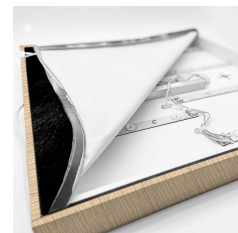

# Informa Informa LC - Holz Flora 3x Tiere Afrika

Rahmen Holz + Bildercollection 5

- 18mm dicker Rahmen mit PVC Umrandung
- 2 Meter Stromkabel mit An-/Aus-Schalter
- 27 langlebige LEDs
- Rahmen in 3 Farben erhältlich, Holz Optik, Schwarz Matt und Weiß Matt
- Set bestehend aus 3 afrikanischen Tiermotiven

Artikelnummer: **FP414**  
EAN: 0054047445669  
UVP: 219,60 EUR  
EK: nach Login

Artikel-Abmessungen (LxBxH): 500 x 500 x 45 mm  
Gewicht (netto): 5230 g  
Karton-Abmessungen (LxBxH): 550 x 550 x 85 mm  
Gewicht (brutto): 5500 g