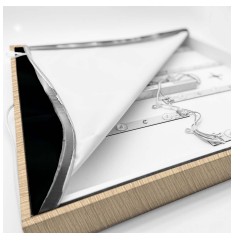

Artikelnummer: **FP414**
EAN: 0054047445669
UVP: 219,60 EUR
EK: nach Login