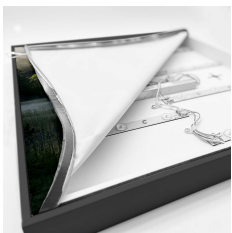

Artikelnummer: **FP415**
EAN: 0054047445676
UVP: 219,60 EUR
EK: nach Login