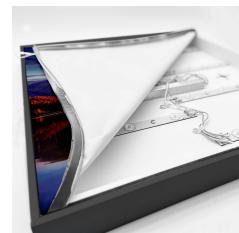

Artikelnummer: **FP415**
EAN: 0054047445676
UVP: 219,60 EUR
EK: nach Login