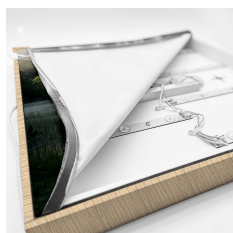

Informa Informa LC - Holz Flora 3x Nebel

Rahmen Holz + Bildercollection 6

- 18mm dicker Rahmen mit PVC Umrandung
- 2 Meter Stromkabel mit An-/Aus-Schalter
- 27 langlebige LEDs
- Rahmen in 3 Farben erhältlich, Holz Optik, Schwarz Matt und Weiß Matt
- Set bestehend aus 3 Nebel Motiven und einem Bilderrahmen

Artikelnummer: **FP417**
EAN: 0054047445690
UVP: 219,60 EUR
EK: nach Login

Artikel-Abmessungen (LxBxH): 500 x 500 x 45 mm
Gewicht (netto): 5230 g
Karton-Abmessungen (LxBxH): 550 x 550 x 85 mm
Gewicht (brutto): 5500 g