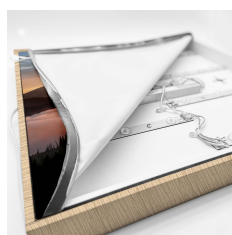

Artikelnummer: **FP417**
EAN: 0054047445690
UVP: 219,60 EUR
EK: nach Login