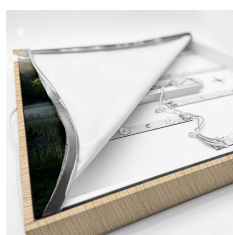

Informa Informa LC - Holz Flora 3x Nebel

Rahmen Holz + Bildercollection 6

- 18mm dicker Rahmen mit PVC Umrandung
- 2 Meter Stromkabel mit An-/Aus-Schalter
- 27 langlebige LEDs
- Rahmen in 3 Farben erhältlich, Holz Optik, Schwarz Matt und Weiß Matt
- Set bestehend aus 3 Nebel Motiven und einem Bilderrahmen

Artikelnummer: **FP417**
EAN: 0054047445690
UVP: 219,60 EUR
EK: nach Login

Artikel-Abmessungen (LxBxH): 500 x 500 x 45 mm
Gewicht (netto): 5230 g
Karton-Abmessungen (LxBxH): 550 x 550 x 85 mm
Gewicht (brutto): 5500 g