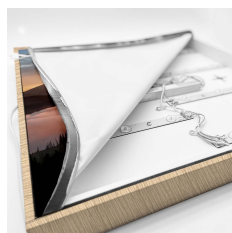

Artikelnummer: **FP417**
EAN: 0054047445690
UVP: 219,60 EUR
EK: nach Login