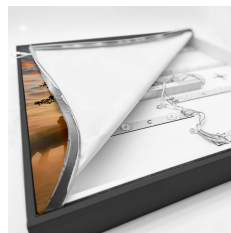

Artikelnummer: **FP418**
EAN: 0054047445706
UVP: 219,60 EUR
EK: nach Login