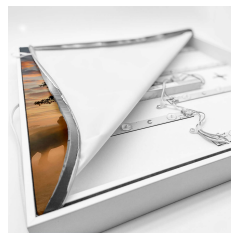

Artikelnummer: **FP419**
EAN: 0054047445713
UVP: 219,60 EUR
EK: nach Login