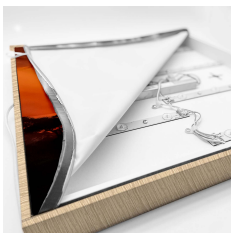

Artikelnummer: **FP420**
EAN: 0054047445720
UVP: 219,60 EUR
EK: nach Login