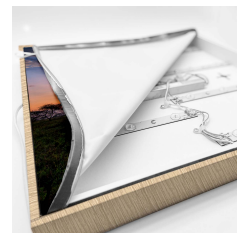

Artikelnummer: **FP420**
EAN: 0054047445720
UVP: 219,60 EUR
EK: nach Login