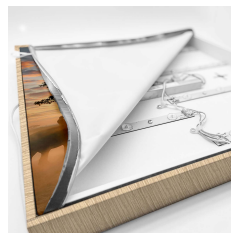

Artikelnummer: **FP420**
EAN: 0054047445720
UVP: 219,60 EUR
EK: nach Login