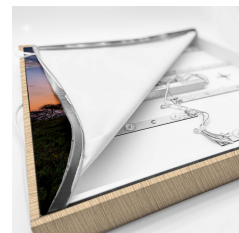

Artikelnummer: **FP420**
EAN: 0054047445720
UVP: 219,60 EUR
EK: nach Login