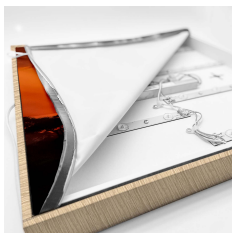

Artikelnummer: **FP420**
EAN: 0054047445720
UVP: 219,60 EUR
EK: nach Login