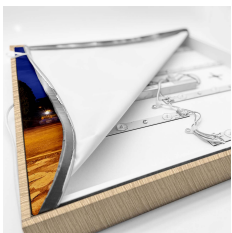

Artikelnummer: **FP423**
EAN: 0054047445751
UVP: 219,60 EUR
EK: nach Login