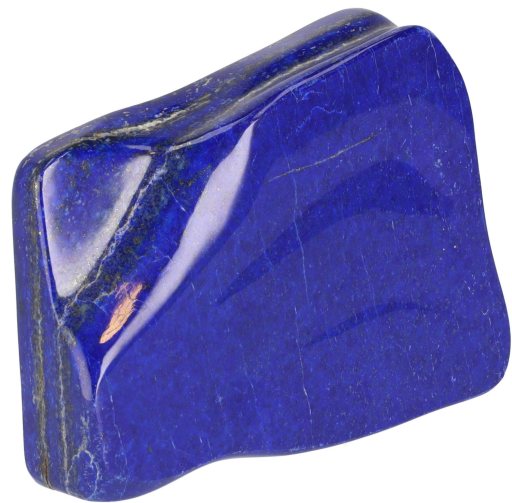

# Gemstones Lapis poliert, ca. 13 x 10 cm

- Der Lapis steht für Wahrheit & Weisheit, Kommunikation & Ausdruck, Intuition & geistige Klarheit
- Pflegeleicht Robust und einfach zu reinigen
- Unikat - Das Produktbild zeigt genau den Stein, den du erhältst!
- Herkunft Pakistan

Artikelnummer: **GEM0020**  
EAN: 0000000000020  
UVP: 200,00 EUR  
EK: nach Login

Artikel-Abmessungen (LxBxH): 30 x 130 x 100 mm  
Gewicht (netto): 862 g  
Karton-Abmessungen (LxBxH): k.A.  
Gewicht (brutto): 1362 g