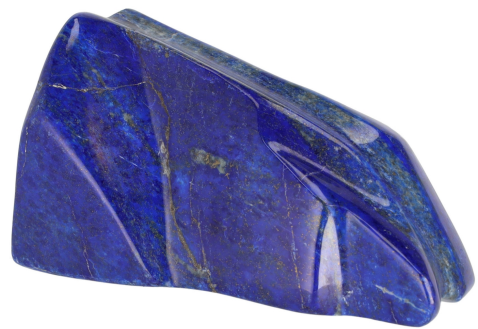

Gemstones Lapis poliert, ca. 13 x 7 cm

- Der Lapis steht für Wahrheit & Weisheit, Kommunikation & Ausdruck, Intuition & geistige Klarheit
- Pflegeleicht Robust und einfach zu reinigen
- Unikat - Das Produktbild zeigt genau den Stein, den du erhältst!
- Herkunft Pakistan

Artikelnummer: **GEM0021**
EAN: 0000000000021
UVP: 220,00 EUR
EK: nach Login

Artikel-Abmessungen (LxBxH): 64 x 130 x 70 mm
Gewicht (netto): 908 g
Karton-Abmessungen (LxBxH): k.A.
Gewicht (brutto): 1408 g