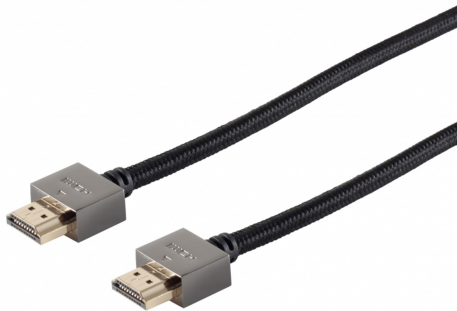

PL-HD 25

PREMIUM LINE HDMI-Kabel 2,5m

SVS-Artikel-Nr.	K0801
EAN	4043745508017
Preis	nach Login

Die Ausstattung im Überblick:

- HDMI 2.0 Kabel zur Übertragung von HDR10 & Dolby Atmos Inhalten
- HDMI A Stecker auf HDMI A Stecker
- 4K & 2K (60 Hz), Full-HD mit 120Hz
- ARC Audio audio return channel für Soundbars und AV Receiver
- 2 Kabellängen, 1,5 m, & 2,5m

Artikel-Abmessungen (LxBxH):	175 x 120 x 20 mm
Gewicht netto:	94 g
Karton-Abmessungen (LxBxH):	125 x 20 x 220 mm
Gewicht brutto:	118 g

SVS-Artnr. K0801

4043745508017

SVS GmbH
Gördelingerstr. 47, D-38100 Braunschweig
www.svs-vertrieb.de