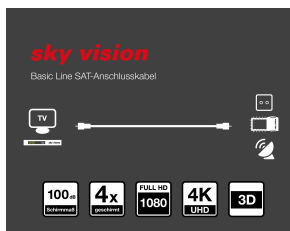

# BL-SK 100 FW

## Basic Line SAT-Anschlusskabel 10m

- Anschlusskabel für SAT-Receiver und Fernseher
- Klares Bild und perfekter Ton ohne Störungen
- Koaxialkabel mit 2-fach-Schirmung, Schirmungsmaß 100 dB
- 2 Ferritkerne (Mantelwellenfilter)
- Erhältlich in vier Längen 1,5m, 2,5m, 5m und 10m

Artikelnummer: **K8330**  
EAN: 4043745583304  
UVP: 12,99 EUR  
EK: nach Login

Artikel-Abmessungen (LxBxH): 130 x 85 x 58 mm  
Gewicht (netto): 266 g  
Karton-Abmessungen (LxBxH): 60 x 111 x 225 mm  
Gewicht (brutto): 300 g