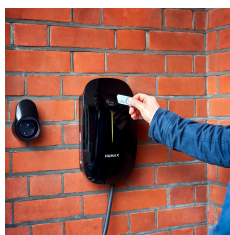

eCord 4 Meter

Wallbox mit 4 m Ladekabel, 16A max. 11 kW

- 3-phasige Wallbox mit Typ 2 Kabel zum Laden von E-Autos & Hybridfahrzeugen
- 400 Volt Starkstrom, Stromstärke 16 A, Ladeleistung 11 kW
- Freischaltung über RFID Karte
- Klassifizierung: IP65 Schutz vor Staub und Spritzwasser
- Nur zur Verwendung mit 400 Volt 3 Phasen-TN-Erdungs-Systemen

Artikelnummer: **KH0001**
EAN: 8809095660326
UVP: 649,00 EUR
EK: nach Login