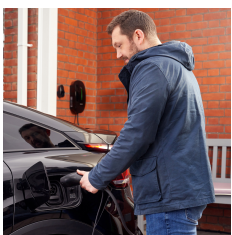

eCord 4 Meter

Wallbox mit 4 m Ladekabel, 16A max. 11 kW

- 3-phasige Wallbox mit Typ 2 Kabel zum Laden von E-Autos & Hybridfahrzeugen
- 400 Volt Starkstrom, Stromstärke 16 A, Ladeleistung 11 kW
- Freischaltung über RFID Karte
- Klassifizierung: IP65 Schutz vor Staub und Spritzwasser
- Nur zur Verwendung mit 400 Volt 3 Phasen-TN-Erdungs-Systemen

Artikelnummer: **KH0001**
EAN: 8809095660326
UVP: 649,00 EUR
EK: nach Login