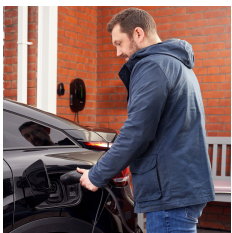

eCord 7 Meter

Wallbox mit 7m Ladekabel, 16A max. 11 kW

- 3-phasige Wallbox mit Typ 2 Kabel zum Laden von E-Autos & Hybridfahrzeugen
- 400 Volt Starkstrom, Stromstärke 16 A, Ladeleistung 11 kW
- Freischaltung über RFID Karte
- Klassifizierung: IP65 Schutz vor Staub und Spritzwasser
- Nur zur Verwendung mit 400 Volt 3 Phasen-TN-Erdungs-Systemen

Artikelnummer: **KH0002**
EAN: 8809095660357
UVP: 699,00 EUR
EK: nach Login