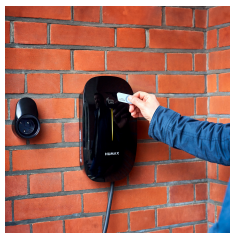

eCord 7 Meter

Wallbox mit 7m Ladekabel, 16A max. 11 kW

- 3-phasige Wallbox mit Typ 2 Kabel zum Laden von E-Autos & Hybridfahrzeugen
- 400 Volt Starkstrom, Stromstärke 16 A, Ladeleistung 11 kW
- Freischaltung über RFID Karte
- Klassifizierung: IP65 Schutz vor Staub und Spritzwasser
- Nur zur Verwendung mit 400 Volt 3 Phasen-TN-Erdungs-Systemen

Artikelnummer: **KH0002**
EAN: 8809095660357
UVP: 699,00 EUR
EK: nach Login