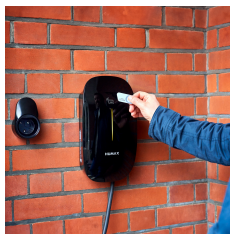

eCord 7 Meter

Wallbox mit 7m Ladekabel, 16A max. 11 kW

- 3-phasige Wallbox mit Typ 2 Kabel zum Laden von E-Autos & Hybridfahrzeugen
- 400 Volt Starkstrom, Stromstärke 16 A, Ladeleistung 11 kW
- Freischaltung über RFID Karte
- Klassifizierung: IP65 Schutz vor Staub und Spritzwasser
- Nur zur Verwendung mit 400 Volt 3 Phasen-TN-Erdungs-Systemen

Artikelnummer: **KH0002**
EAN: 8809095660357
UVP: 699,00 EUR
EK: nach Login