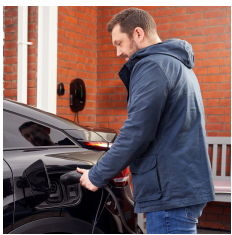

eCord 7 Meter

Wallbox mit 7m Ladekabel, 16A max. 11 kW

- 3-phasige Wallbox mit Typ 2 Kabel zum Laden von E-Autos & Hybridfahrzeugen
- 400 Volt Starkstrom, Stromstärke 16 A, Ladeleistung 11 kW
- Freischaltung über RFID Karte
- Klassifizierung: IP65 Schutz vor Staub und Spritzwasser
- Nur zur Verwendung mit 400 Volt 3 Phasen-TN-Erdungs-Systemen

Artikelnummer: **KH0002**
EAN: 8809095660357
UVP: 699,00 EUR
EK: nach Login