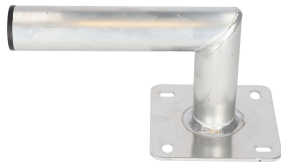

Alu-Wandhalterung 15cm

Halterung zur Antennenmontage

SVS-Artikel-Nr.	M0002
EAN	4043745700022
Preis	nach Login

Die Ausstattung im Überblick:

- 50mm Rohr
- Für bis zu 100 cm Spiegel
- Grundplatte 15 x 15 cm
- Wandabstand bis Mitte Rohr 15 cm
- Stärke 4 mm

Artikel-Abmessungen (LxBxH):	307 x 150 x 150 mm
Gewicht netto:	457 g
Karton-Abmessungen (LxBxH):	150 x 150 x 150 mm
Gewicht brutto:	473 g

SVS GmbH
Gördelingerstr. 47, D-38100 Braunschweig
www.svs-vertrieb.de