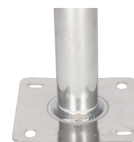

# Alu-Wandhalter 25 cm

Halterung zur Antennenmontage

- 50mm Rohr
- Für bis 100 cm Spiegel
- Grundplatte 15 x 15 cm
- Wandabstand bis Mitte Rohr 25 cm
- Stärke 4 mm

Artikelnummer: **M0004**  
EAN: 4043745700046  
UVP: 19,99 EUR  
EK: nach Login

Artikel-Abmessungen (LxBxH): 150 x 303 x 255 mm  
Gewicht (netto): 580 g  
Karton-Abmessungen (LxBxH): 275 x 150 x 250 mm  
Gewicht (brutto): 600 g

SVS-Artnr. M0004

4043745700046

**SVS GmbH**  
**Gördelingerstr. 47, D-38100 Braunschweig**  
www.svs-vertrieb.de