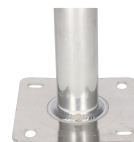

Alu-Wandhalter 25 cm

Halterung zur Antennenmontage

- 50mm Rohr
- Für bis 100 cm Spiegel
- Grundplatte 15 x 15 cm
- Wandabstand bis Mitte Rohr 25 cm
- Stärke 4 mm

Artikelnummer: **M0004**
EAN: 4043745700046
UVP: 19,99 EUR
EK: nach Login

Artikel-Abmessungen (LxBxH): 150 x 303 x 255 mm
Gewicht (netto): 580 g
Karton-Abmessungen (LxBxH): 275 x 150 x 250 mm
Gewicht (brutto): 600 g

SVS-Artnr. M0004

4043745700046

SVS GmbH
Gördelingerstr. 47, D-38100 Braunschweig
www.svs-vertrieb.de