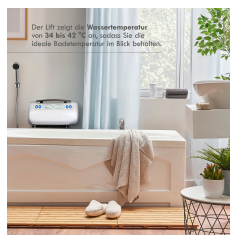

## Badenwannentuchlift

- Sicherer Akkubetrieb
- Inklusive Rutschband
- Integrierte Temperaturanzeige von 34°C - 42°C
- Praktische Fernbedienung
- Stabiler Handgriff im Gerät integriert

Artikelnummer: **MS001**  
 EAN: 4260508390027  
 UVP: 899,00 EUR  
 EK: nach Login