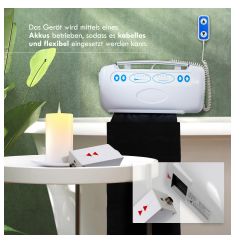

## Badenwannentuchlift

- Sicherer Akkubetrieb
- Inklusive Rutschband
- Integrierte Temperaturanzeige von 34°C - 42°C
- Praktische Fernbedienung
- Stabiler Handgriff im Gerät integriert

Artikelnummer: **MS001**  
 EAN: 4260508390027  
 UVP: 899,00 EUR  
 EK: nach Login