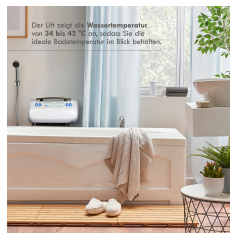

## Badenwannentuchlift

- Sicherer Akkubetrieb
- Inklusive Rutschband
- Integrierte Temperaturanzeige von 34°C - 42°C
- Praktische Fernbedienung
- Stabiler Handgriff im Gerät integriert

Artikelnummer: **MS001**  
 EAN: 4260508390027  
 UVP: 899,00 EUR  
 EK: nach Login