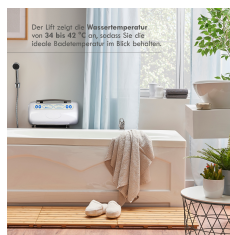

BWTL-024

Badenwannentuchlift

- Sicherer Akkubetrieb
- Inklusive Rutschband
- Integrierte Temperaturanzeige von 34°C - 42°C
- Praktische Fernbedienung
- Stabiler Handgriff im Gerät integriert

Artikelnummer: **MS001**
 EAN: 4260508390027
 UVP: 899,00 EUR
 EK: nach Login