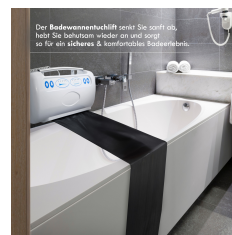

BWTL-024

Badenwannentuchlift

- Sicherer Akkubetrieb
- Inklusive Rutschband
- Integrierte Temperaturanzeige von 34°C - 42°C
- Praktische Fernbedienung
- Stabiler Handgriff im Gerät integriert

Artikelnummer: **MS002**
 EAN: 0764460704877
 UVP: 899,00 EUR
 EK: nach Login