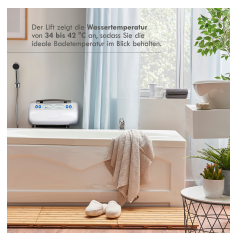

BWTL-024

Badenwannentuchlift

- Sicherer Akkubetrieb
- Inklusive Rutschband
- Integrierte Temperaturanzeige von 34°C - 42°C
- Praktische Fernbedienung
- Stabiler Handgriff im Gerät integriert

Artikelnummer: **MS002**
 EAN: 0764460704877
 UVP: 899,00 EUR
 EK: nach Login