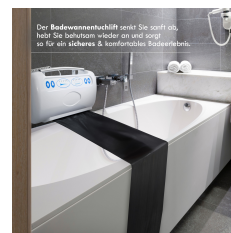

BWTL-024

Badenwannentuchlift

- Sicherer Akkubetrieb
- Inklusive Rutschband
- Integrierte Temperaturanzeige von 34°C - 42°C
- Praktische Fernbedienung
- Stabiler Handgriff im Gerät integriert

Artikelnummer: **MS002**
 EAN: 0764460704877
 UVP: 899,00 EUR
 EK: nach Login