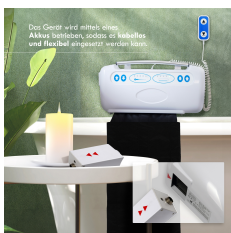

BWTL-024

Badenwannentuchlift

- Sicherer Akkubetrieb
- Inklusive Rutschband
- Integrierte Temperaturanzeige von 34°C - 42°C
- Praktische Fernbedienung
- Stabiler Handgriff im Gerät integriert

Artikelnummer: **MS002**
 EAN: 0764460704877
 UVP: 899,00 EUR
 EK: nach Login