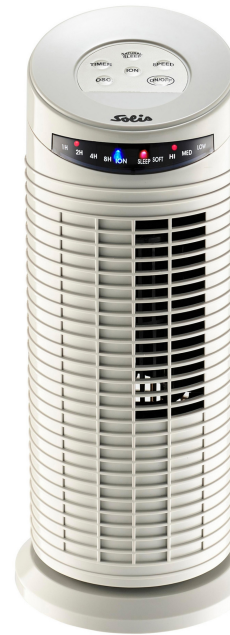

TOWER (Typ 749) champagner

Langlebiger Standventilator mit Oszillation

- 3 Geschwindigkeitsstufen
- Timer-Funktion bis 8 Stunden
- Geringer Stromverbrauch von 35 Watt
- LED Anzeige
- Zuschaltbare Oszillation

Artikelnummer: **S0012**
EAN: 7611210970965
UVP: 59,90 EUR
EK: nach Login

Artikel-Abmessungen (LxBxH): 160 x 390 x 160 mm
Gewicht (netto): 1765 g
Karton-Abmessungen (LxBxH): 190 x 430 x 190 mm
Gewicht (brutto): 2190 g

SVS GmbH
Gördelingerstr. 47, D-38100 Braunschweig
www.svs-vertrieb.de

Änderungen und Irrtümer vorbehalten. Stand 18.04.2026