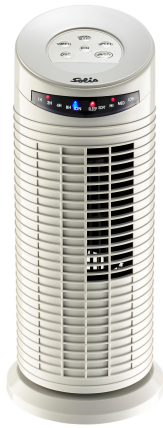

TOWER (Typ 749) weiß

Langlebiger, klassischer Standventilator mit Basisfunktionen

SVS-Artikel-Nr.	S0012
EAN	7611210970965
Preis	nach Login

Die Ausstattung im Überblick:

- 3 Geschwindigkeitsstufen
- Timer-Funktion bis 8 Stunden
- Geringer Stromverbrauch von 35 Watt
- LED Anzeige
- Zuschaltbare Oszillation

SVS-Artnr. S0012

7611210970965

Artikel-Abmessungen (LxBxH):	160 x 160 x 360 mm
Gewicht netto:	1800 g
Karton-Abmessungen (LxBxH):	186 x 192 x 430 mm
Gewicht brutto:	2200 g

SVS GmbH
Gördelingerstr. 47, D-38100 Braunschweig
www.svs-vertrieb.de