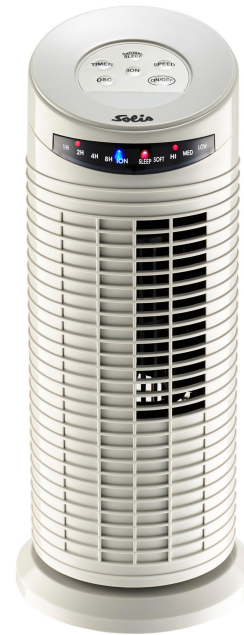

TOWER (Typ 749) weiß

Langlebiger, klassischer Standventilator mit Basisfunktionen

- 3 Geschwindigkeitsstufen
- Timer-Funktion bis 8 Stunden
- Geringer Stromverbrauch von 35 Watt
- LED Anzeige
- Zuschaltbare Oszillation

Artikelnummer: **S0012**
EAN: 7611210970965
UVP: 59,90 EUR
EK: nach Login

Artikel-Abmessungen (LxBxH): 160 x 160 x 360 mm
Gewicht (netto): 1765 g
Karton-Abmessungen (LxBxH): 190 x 430 x 190 mm
Gewicht (brutto): 2190 g

SVS GmbH
Gördelingerstr. 47, D-38100 Braunschweig
www.svs-vertrieb.de

Änderungen und Irrtümer vorbehalten. Stand 21.12.2024