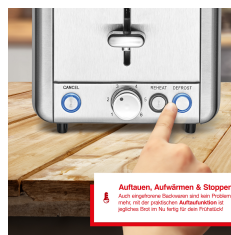

Steel Toaster (Typ 8002)

Edelstahl Toaster mit 2 Schlitten

- Breiter Toastschlitz für Bagels
- Selbstzentrierung für Brotscheiben
- Auftau-, Aufwärm- und Stopfunktion
- Ausziehbare Krümelschublade
- 6 Regulierbare Bräunungsstufen

Artikelnummer: **S0016**
EAN: 7611210920120
UVP: 79,90 EUR
EK: nach Login

Artikel-Abmessungen (LxBxH): 280 x 190 x 160 mm
Gewicht (netto): 1301 g
Karton-Abmessungen (LxBxH): 305 x 205 x 210 mm
Gewicht (brutto): 1913 g

SVS-Artnr. S0016

7611210920120

SVS GmbH
Gördelingerstr. 47, D-38100 Braunschweig
www.svs-vertrieb.de

Änderungen und Irrtümer vorbehalten. Stand 22.12.2024