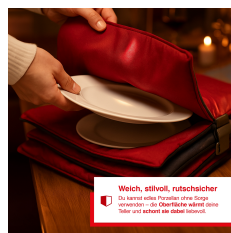

Turbo Heat rot/grau Typ 8651

Tellerwärmer in rot/grau

- Doppelte Isolierung
- Bis zu 10 Teller
- Hochwertiger Stoff
- geeignet für Teller mit einem Durchmesser bis zu 32 cm
- Automatische Wärmeregulierung

Artikelnummer: **S0172**
EAN: 7611210906421
UVP: 99,90 EUR
EK: nach Login

Artikel-Abmessungen (LxBxH): 330 x 320 x 50 mm
Gewicht (netto): 890 g
Karton-Abmessungen (LxBxH): 330 x 350 x 55 mm
Gewicht (brutto): 1376 g

SVS-Artnr. S0172

7611210906421

SVS GmbH
Gördelingerstr. 47, D-38100 Braunschweig
www.svs-vertrieb.de

Änderungen und Irrtümer vorbehalten. Stand 21.06.2026