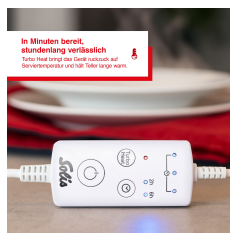

Turbo Heat rot/grau Typ 8651

Tellerwärmer in rot/grau

- Doppelte Isolierung
- Bis zu 10 Teller
- Hochwertiger Stoff
- geeignet für Teller mit einem Durchmesser bis zu 32 cm
- Automatische Wärmeregulierung

Artikelnummer: **S0172**
EAN: 7611210906421
UVP: 99,90 EUR
EK: nach Login

Artikel-Abmessungen (LxBxH): 330 x 320 x 50 mm
Gewicht (netto): 890 g
Karton-Abmessungen (LxBxH): 330 x 350 x 55 mm
Gewicht (brutto): 1376 g

SVS-Artnr. S0172

7611210906421

SVS GmbH
Gördelingerstr. 47, D-38100 Braunschweig
www.svs-vertrieb.de

Änderungen und Irrtümer vorbehalten. Stand 21.06.2026