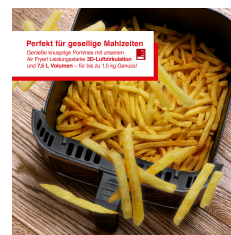

# Air Fry & Dry XL, Griff schwarz (Typ 8200)

Heißluftfritteuse, Touch-Bedienung, 7,5 Liter Volumen

- Leistungsstarke 3D-Luftzirkulation
- Anpassbare Temperatur 40° - 230 °C
- 10 vor eingestellte Menü-Funktionen
- Touch-Bedienung und Timer Funktion
- 7,5 Liter Volumen

Artikelnummer: **S0181**  
 EAN: 7611210979784  
 UVP: 179,90 EUR  
 EK: nach Login

Artikel-Abmessungen (LxBxH): 310 x 310 x 390 mm  
 Gewicht (netto): 6450 g  
 Karton-Abmessungen (LxBxH): 395 x 452 x 380 mm  
 Gewicht (brutto): 6600 g