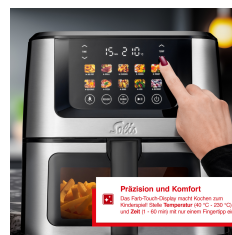

# Air Fry & Dry XL, Griff schwarz (Typ 8200)

Heißluftfritteuse, Touch-Bedienung, 7,5 Liter Volumen

- Leistungsstarke 3D-Luftzirkulation
- Anpassbare Temperatur 40° - 230 °C
- 10 vor eingestellte Menü-Funktionen
- Touch-Bedienung und Timer Funktion
- 7,5 Liter Volumen

Artikelnummer: **S0181**  
 EAN: 7611210979784  
 UVP: 179,90 EUR  
 EK: nach Login

Artikel-Abmessungen (LxBxH): 310 x 310 x 390 mm  
 Gewicht (netto): 6450 g  
 Karton-Abmessungen (LxBxH): 395 x 452 x 380 mm  
 Gewicht (brutto): 6600 g