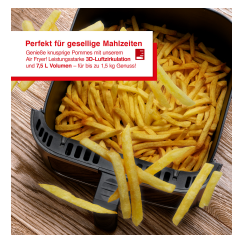

Artikel-Abmessungen (LxBxH): 310 x 310 x 390 mm
Gewicht (netto): 6450 g
Karton-Abmessungen (LxBxH): 395 x 452 x 380 mm
Gewicht (brutto): 6600 g