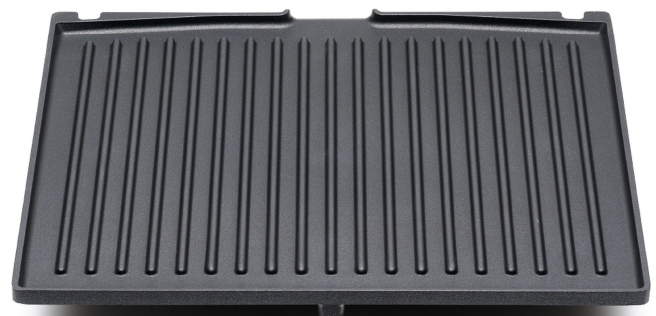

Wechsel Grillplatte 28 x 25 cm

für Solis Kontaktgrill Typ 7953

- Wechselplatte mit Grillriffeln
- Passend für den den Solis Kontaktgrill Typ 7953
- Geschirrspüler geeignet
- Aluminiumgussplatte
- Maße: 28 x 25 cm

Artikelnummer: **S0187**
EAN: 7611210720201
UVP: 39,00 EUR
EK: nach Login

Artikel-Abmessungen (LxBxH): k.A.
Gewicht (netto): k.A.
Karton-Abmessungen (LxBxH): k.A.
Gewicht (brutto): 500 g

SVS GmbH
Gördelingerstr. 47, D-38100 Braunschweig
www.svs-vertrieb.de