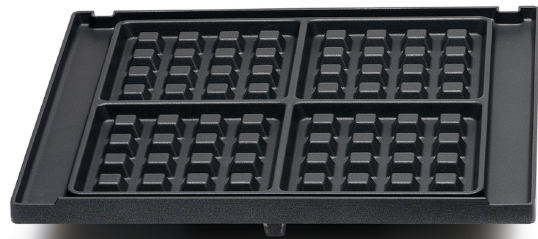

Waffelplatten 2er Set oben & unten 28 x 25 cm

für Solis Kontaktgrill Typ 7953

- 2er Set Wechselplatte für Waffeln
- Passend für den den Solis Kontaktgrill Typ 7953
- Geschirrspüler geeignet
- Aluminiumgussplatte
- Maße: 28 x 25 cm

Artikelnummer: **S0189**
EAN: 7611210720225
UVP: 79,00 EUR
EK: nach Login

Artikel-Abmessungen (LxBxH): k.A.
Gewicht (netto): k.A.
Karton-Abmessungen (LxBxH): k.A.
Gewicht (brutto): 500 g

SVS-Artnr. S0189