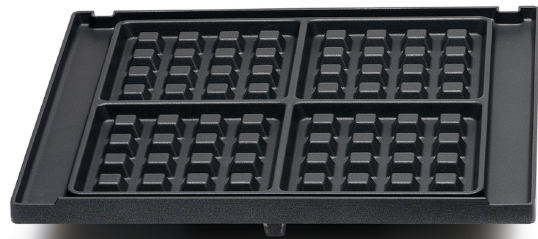

# Waffelplatten 2er Set oben & unten 28 x 25 cm

für Solis Kontaktgrill Typ 7953

- 2er Set Wechselplatte für Waffeln
- Passend für den den Solis Kontaktgrill Typ 7953
- Geschirrspüler geeignet
- Aluminiumgussplatte
- Maße: 28 x 25 cm

Artikelnummer: **S0189**  
EAN: 7611210720225  
UVP: 79,00 EUR  
EK: nach Login

Artikel-Abmessungen (LxBxH): 290 x 260 x 60 mm  
Gewicht (netto): 1700 g  
Karton-Abmessungen (LxBxH): 296 x 270 x 65 mm  
Gewicht (brutto): 1800 g