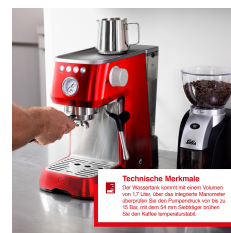

Artikelnummer: **S0203**
EAN: 7611210980193
UVP: 479,90 EUR
EK: nach Login