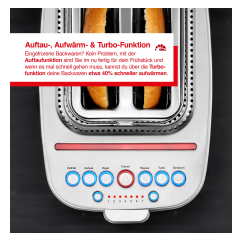

Artikel-Abmessungen (LxBxH): 290 x 180 x 210 mm
Gewicht (netto): 1973 g
Karton-Abmessungen (LxBxH): 325 x 275 x 210 mm
Gewicht (brutto): 2300 g